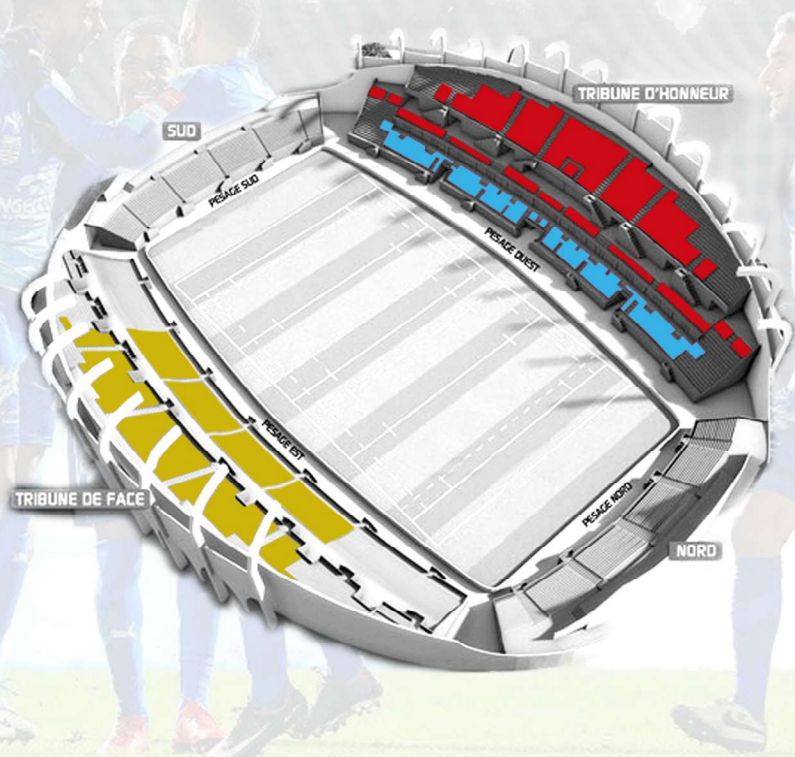

Tribune Honneur PREMIUM*

290 €

Ne ratez aucun match au plus près
du terrain toute la saison !

*Abonnement unique pour les 19 matchs de Championnat (hors Coupe de France et Coupe de la Ligue)

Permanence secrétariat Stade de Sauclières :
du Lundi au Vendredi de 16h à 20h - Tél : 04 67 62 14 24